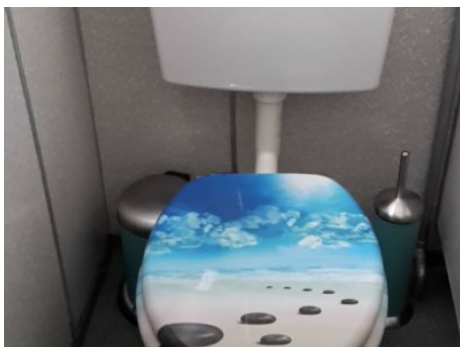

Toilettenwagen Th-Midi mieten (Festzelt)

Vermietung von: Mobilien Sanitärwagen. Der Toilettenwagen Th-Midi bietet separate Eingänge zu den Damen und Herrentoiletten. Handwaschbecken mit Spiegel sowie Händetrockner sind ebenfalls im Damen- und Herrenbereich vorhanden. Für den Betrieb wird eine Frischwasserleitung, ein Stromanschluss (230 V) sowie ein Kanalschluss benötigt (es müssen Rohre zum Kanal gelegt werden). Der Toilettenwagen ist ohne Tank. Front: 5,50m inkl. Zugdeichsel Tief: 2,50m + Regendach 1,00m. Höhe: 3,00m. Der Toilettenwagen ist ausgestattet mit: 3 Damen WC-Kabinen, 1 Herren-WC Kabine und 1 Urinalrinne. Beratung und Buchung 0171 6112065, Schaustellerbetrieb Barkhofen.