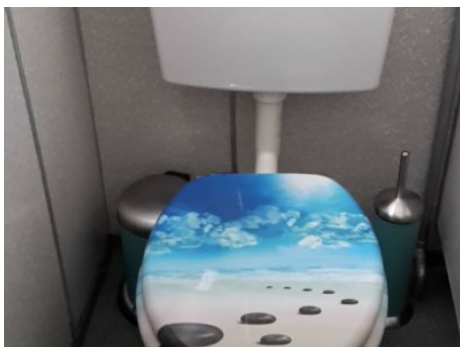

Toilettenwagen Th-Midi mieten (Festzelt)

Vermietung von: Mobilen Sanitärwagen. Der Toilettenwagen Th-Midi bietet separate Eingänge zu den Damen und Herrentoiletten. Handwaschbecken mit Spiegel sowie Händetrockner sind ebenfalls im Damen- und Herrenbereich vorhanden. Für den Betrieb wird eine Frischwasserleitung, ein Stromanschluss (230 V) sowie ein Kanalschluss benötigt (es müssen Rohre zum Kanal gelegt werden). Der Toilettenwagen ist ohne Tank. Front: 5,50m inkl. Zugdeichsel Tief: 2,50m + Regendach 1,00m. Höhe: 3,00m. Der Toilettenwagen ist ausgestattet mit: 3 Damen WC-Kabinen, 1 Herren-WC Kabine und 1 Urinalrinne. Beratung und Buchung 0171 6112065, Schaustellerbetrieb Barkhofen.

Technische Daten

Abmessungen	Front: 5,5 m Tiefe: 3,5 m Höhe: 3,0 m		
Spannung	230 V		
Aufbau in	1 Std.	Abbau in	1 Std.

Kontakt:
Handy: 0171 6112065