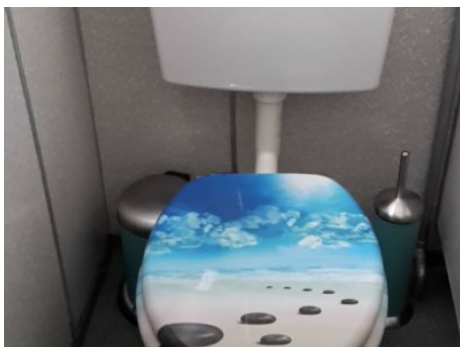

Toilettenwagen Th-Midi mieten (Festzelt)

Vermietung von: Mobilen Sanitärwagen. Der Toilettenwagen Th-Midi bietet separate Eingänge zu den Damen und Herrentoiletten. Handwaschbecken mit Spiegel sowie Händetrockner sind ebenfalls im Damen- und Herrenbereich vorhanden. Für den Betrieb wird eine Frischwasserleitung, ein Stromanschluss (230 V) sowie ein Kanalschluss benötigt (es müssen Rohre zum Kanal gelegt werden). Der Toilettenwagen ist ohne Tank. Front: 5,50m inkl. Zugdeichsel Tief: 2,50m + Regendach 1,00m. Höhe: 3,00m. Der Toilettenwagen ist ausgestattet mit: 3 Damen WC-Kabinen, 1 Herren-WC Kabine und 1 Urinalrinne. Beratung und Buchung 0171 6112065, Schaustellerbetrieb Barkhofen.