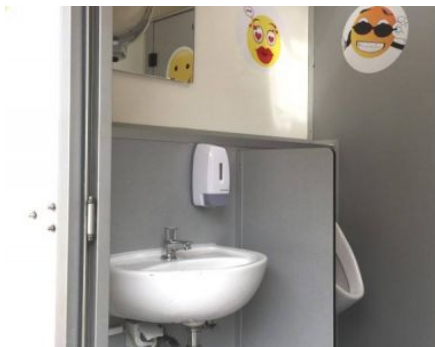

Toilettenwagen Smiley (Eventmodul)

Vermietung von: Mobilen Sanitärwagen. Toilettenwagen Smiley gestaltet mit pfiffigen Smiley Motiven. Besonders vorteilhaft, dieser Toilettenwagen lässt sich innerhalb kürzester Zeit auf- und abbauen. Der Toilettenwagen Smiley bietet separate Eingänge zu den Damen und Herrentoiletten. Handwaschbecken mit Spiegel sowie Händetrockner sind ebenfalls im Damen- und Herrenbereich vorhanden. Für den Betrieb wird eine Frischwasserleitung, ein Stromanschluss (230 V) sowie ein Kanalanschluss benötigt (es müssen Rohre zum Kanal gelegt werden). Der Toilettenwagen ist ohne Tank. Front: 5,50m inkl. Zugdeichsel Tief: 2,50m + Regendach 1,00m. Höhe: 3,00m. Der Toilettenwagen ist ausgestattet mit: 2 Damen WC-Kabinen, 1 Herren-WC Kabine und 1 Urinal. Beratung und Buchung 0171 6112065, Schaustellerbetrieb und Eventausstatter Karl-Heinz Barkhofen.