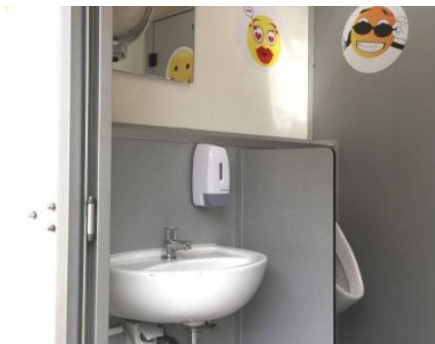

Toilettenwagen Smiley mieten (Eventmodul)

Vermietung von: Mobilten Sanitärwagen. Toilettenwagen Smiley gestaltet mit pfiffigen Smiley Motiven. Besonders vorteilhaft, dieser Toilettenwagen lässt sich innerhalb kürzester Zeit auf- und abbauen. Der Toilettenwagen Smiley bietet separate Eingänge zu den Damen und Herrentoiletten. Handwaschbecken mit Spiegel sowie Händetrockner sind ebenfalls im Damen- und Herrenbereich vorhanden. Für den Betrieb wird eine Frischwasserleitung, ein Stromanschluss (230 V) sowie ein Kanalanschluss benötigt (es müssen Rohre zum Kanal gelegt werden). Der Toilettenwagen ist ohne Tank. Front: 5,50m inkl. Zugdeichsel Tief: 2,50m + Regendach 1,00m. Höhe: 3,00m. Der Toilettenwagen ist ausgestattet mit: 2 Damen WC-Kabinen, 1 Herren-WC Kabine und 1 Urinal. Beratung und Buchung 0171 6112065, Schaustellerbetrieb und Eventausstatter Karl-Heinz Barkhofen.