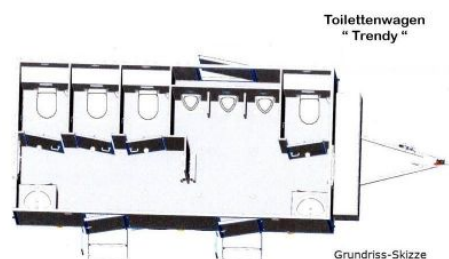

„Trendy“ Toilettenwagen zu vermieten (Eventmodul)

Vermietung von: Mobilien Sanitärwagen. Der Toilettenwagen "Trendy" bietet separate Eingänge zu den Damen und Herrentoiletten. Handwaschbecken mit Spiegel sowie Händetrockner sind ebenfalls im Damen- und Herrenbereich vorhanden. Für den Betrieb wird eine Frischwasserleitung, ein Stromanschluss (230 V) sowie ein Kanalschluss benötigt (es müssen Rohre zum Kanal gelegt werden). Der Toilettenwagen ist ohne Tank. Stellfläche (LxBxH) : 7,50 m inkl. Zugdeichsel x 2,50 m + Vordach 1,50 m x 3,00 m. Der Toilettenwagen ist ausgestattet mit: 3 Damen WC-Kabinen, 1 Herren-WC Kabine und 3 Urinale. Beratung und Buchung 0171 6112065, Karl-Heinz Barkhofen.

Technische Daten

Abmessungen	Front: 7,5 m Tiefe: 3,5 m Höhe: 3,0 m		
Spannung	230 V		
Aufbau in	1 Std.	Abbau in	1 Std.

Kontakt:
Handy: 0171 6112065