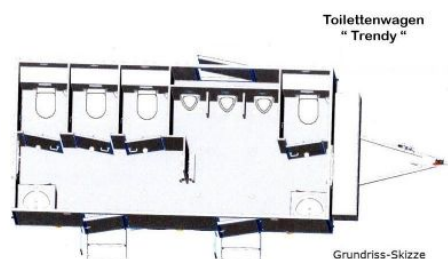

„Trendy“ Toilettenwagen zu vermieten (Eventmodul)

Vermietung von: Mobilien Sanitärwagen. Der Toilettenwagen "Trendy" bietet separate Eingänge zu den Damen und Herrentoiletten. Handwaschbecken mit Spiegel sowie Händetrockner sind ebenfalls im Damen- und Herrenbereich vorhanden. Für den Betrieb wird eine Frischwasserleitung, ein Stromanschluss (230 V) sowie ein Kanalschluss benötigt (es müssen Rohre zum Kanal gelegt werden). Der Toilettenwagen ist ohne Tank. Stellfläche (LxBxH) : 7,50 m inkl. Zugdeichsel x 2,50 m + Vordach 1,50 m x 3,00 m. Der Toilettenwagen ist ausgestattet mit: 3 Damen WC-Kabinen, 1 Herren-WC Kabine und 3 Urinale. Beratung und Buchung 0171 6112065, Karl-Heinz Barkhofen.

Technische Daten

Abmessungen	Front: 7,5 m Tiefe: 3,5 m Höhe: 3,0 m		
Spannung	230 V		
Aufbau in	1 Std.	Abbau in	1 Std.

Kontakt:
Handy: 0171 6112065