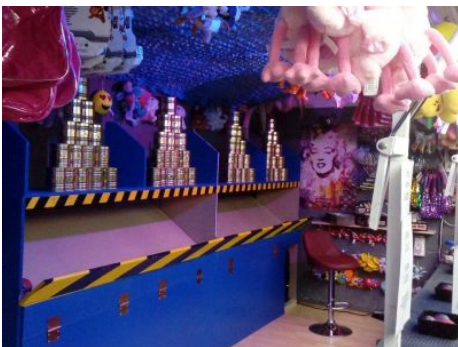

Datenblatt

Völkel Pascal

Erstellt auf [schausteller.de](https://www.schausteller.de)

Monte Carlo Ballwerfen (Spielgeschäft)

Diese schöne Spielgeschäft wird als Ballwerfen betrieben.

Technische Daten

Abmessungen	Front: 8,2 m Tiefe: 4,0 m Höhe: 4,0 m		
Leistung	6 kW	Spannung	230 V
Gewicht	2.4 t		
Aufbau in	1 Std.	Abbau in	1 Std.