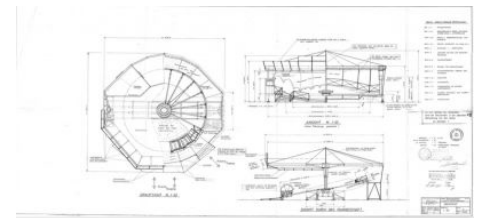

## Technische Daten

Abmessungen	<b>Front:</b> 18,0 m   <b>Tiefe:</b> 18,0 m   <b>Höhe:</b> 7,0 m		
Leistung	<b>63 kW</b>		
Gewicht	<b>40 t</b>		
Aufbau in	<b>12 Std.</b>	Abbau in	<b>7 Std.</b>

**Kontakt:**