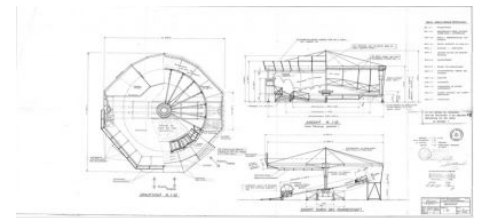

Technische Daten

Abmessungen	Front: 18,0 m Tiefe: 18,0 m Höhe: 7,0 m		
Leistung	63 kW		
Gewicht	40 t		
Aufbau in	12 Std.	Abbau in	7 Std.

Kontakt: