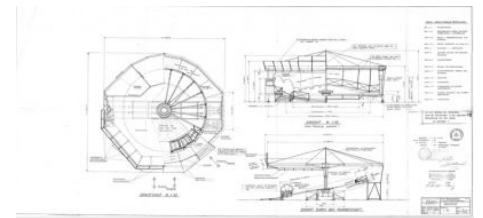

Technische Daten

Abmessungen	Front: 18,0 m Tiefe: 18,0 m Höhe: 7,0 m		
Leistung	63 kW		
Gewicht	40 t		
Aufbau in	12 Std.	Abbau in	7 Std.

Kontakt: