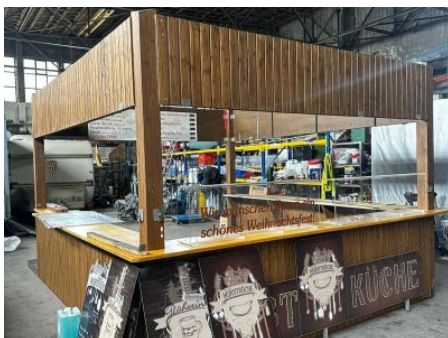

### Technische Daten

**Front:** 14,0 m **Tiefe:** 7,5 m **Höhe:** 5,0 m  
**Gewicht:** 10 t

## Imbiss: Pfütznert Holzverkaufsstand 8m Front

Wir verkaufen einen Verkaufsstand (alt!) der Firma Pfütznert

### Technische Daten

**Front:** 8,0 m **Tiefe:** 3,5 m **Höhe:** 4,0 m  
**Gewicht:** 500 kg