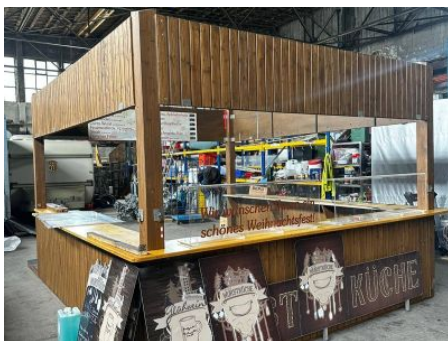

### Technische Daten

**Front:** 14,0 m **Tiefe:** 7,5 m **Höhe:** 5,0 m  
**Gewicht:** 10 t

## Imbiss: Pfütznern Holzverkaufsstand 8m Front

Wir verkaufen einen Verkaufsstand (alt!) der Firma Pfütznern

### Technische Daten

**Front:** 8,0 m **Tiefe:** 3,5 m **Höhe:** 4,0 m  
**Gewicht:** 500 kg