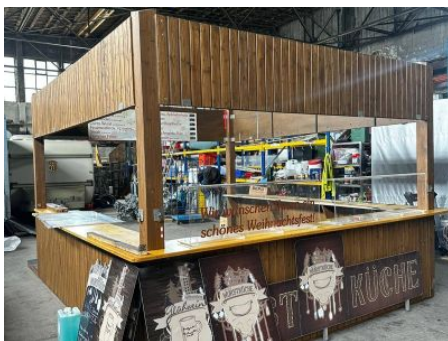

Datenblatt

Ralph Benda Eventgastronomie GbR

Erstellt auf [schausteller.de](https://www.schausteller.de)

Imbiss: Imbiss - Verkaufstand

Imbiss wegen Neuanschaffung zum Verkaufen. Der Imbiss

Technische Daten

Front: 14,0 m **Tiefe:** 7,5 m **Höhe:** 5,0 m
Gewicht: 10 t

Imbiss: Pfütznert Holzverkaufsstand 8m Front

Wir verkaufen einen Verkaufsstand (alt!) der Firma Pfütznert

Technische Daten

Front: 8,0 m **Tiefe:** 3,5 m **Höhe:** 4,0 m
Gewicht: 500 kg

Imbiss: Weihnachtsmarkt Stand Dentzer Stuttgart

Weihnachtsmarkt Stand Dentzer Modell Stuttgart 4,50m auf

Technische Daten

Front: 4,5 m **Tiefe:** 5,0 m **Höhe:** 5,0 m