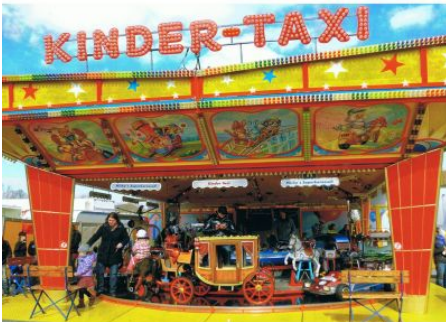

Datenblatt

Firma Mustermann

Erstellt auf schausteller.de

Kindergeschäft: Fieseler's Jumbo-Jet

Technische Daten

Front: 14,0 m **Tiefe:** 14,0 m **Höhe:** 4,0 m

Leistung: 15 kW

Spannung: 400 V

Gewicht: 9 t

Kindergeschäft: Fieseler's Kinder-Taxi

Technische Daten

Front: 12,0 m **Tiefe:** 14,0 m **Höhe:** 4,0 m

Leistung: 15 kW

Spannung: 400 V

Gewicht: 9 kg

Kontakt: