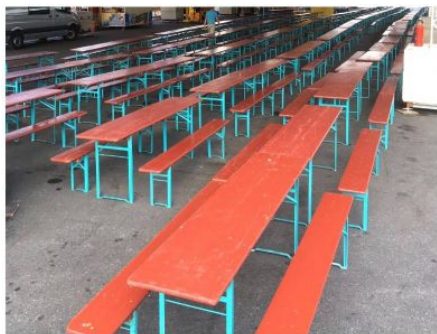

Datenblatt

Firma Mustermann

Erstellt auf schausteller.de

Eventmodul: „Trendy“ Toilettenwagen zu vermieten

Vermietung von: Mobilen Sanitärwagen. Der Toilettenwagen

Technische Daten

Front: 7,5 m **Tiefe:** 3,5 m **Höhe:** 3,0 m
Spannung: 230 V

Festzelt: Bierzeltgarnituren, Faltzelte, Tische und Stühle zu vermieten

Vermietung von: Eventzubehör Die Firma Barkhofen verfügt

Technische Daten

Front: 2,2 m **Tiefe:** 0,5 m **Höhe:** 0,8 m

Eventmodul: Bühnenwagen zu vermieten